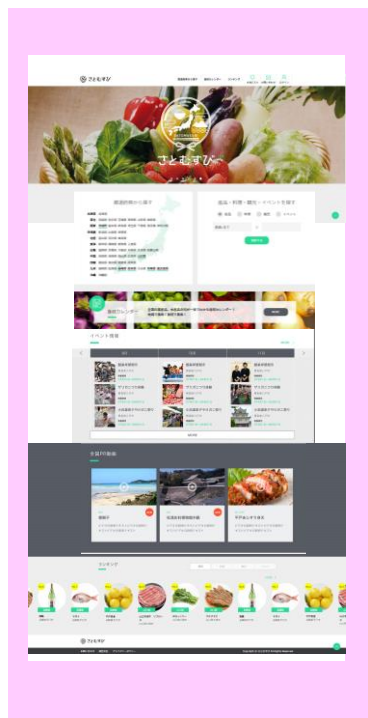

「さとむすび」TOP